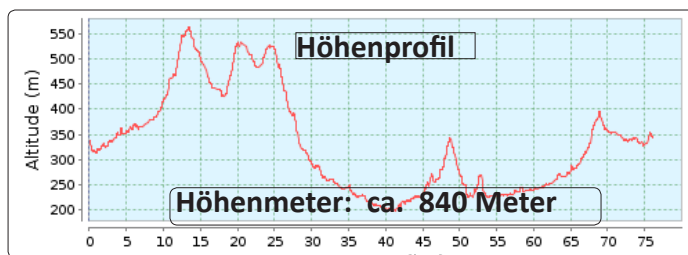

RTF Strecke 76 km

Strecke: Breidenbach, Simmersbacher Höhe, Hirzenhain, Frechenhausen, Bottenhorn, Runzhausen, Bellnhausen (K2), Allna, Einhausen, Dilschhausen, Caldern, Buchenau (K3), Mornshausen, Niedereisenhausen, Breidenbach