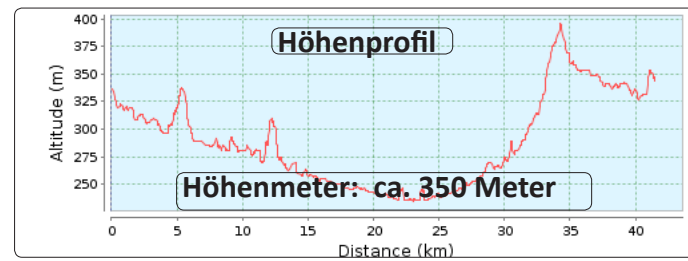

RTF Strecke 43 km

Strecke: Breidenbach, Biedenkopf, Friedensdorf, Buchenau (K3), Friedensdorf, Mornshausen, Niedereisenhausen, Breidenbach

Meister gefunden:

Exklusives Design und hohe Qualität! Wir planen, beraten, liefern und bauen ein – von der Neuplanung bis zur Endreinigung.

Besuchen Sie unser modernes Ausstellungshaus und erleben Sie auf ganzen 400 Quadratmetern exklusive Traumbäder für jeden Geschmack und jedes Budget.

Schmidt
Ermert · Linneborn
FLIESEN UND SANITÄR

Meisterbetrieb · Fachhandel

Dietstraße 1 · 35236 Breidenbach-Oberdieten
Telefon: 06465-7314 · Telefax: 06465-4050
www.fliesen-sanitaer-schmidt.de

Öffnungszeiten:
Mo. – Fr. 8.00 – 12.30 Uhr u. 13.30 – 18.00 Uhr
Sa. 8.00 – 12.30 Uhr

SCHAUTAG: Jeden So. von 14.00 – 17.00 Uhr
keine Beratung – kein Verkauf

SPORT BALZER

Sport-Balzer Inh. Dirk Balzer e.K.
Fritz-Henkel-Str.17 • 35216 Wallau/Lahn • Tel. 06461/8220

www.auto-grebe.de

35236 Breidenbach - Niederdieten
Tel: 06465-7105 Fax: 06465-91083
mail@auto-grebe.de

UNSERE PRODUKTE SIND IMMER DABEL.

KRUG
GRUPPE

Herausforderungen im Formenbau und in der Kunststofftechnik – kompetent gelöst.
www.krug-breidenbach.de

LANDFUXX BREIDENBACH
Hauptstraße 39 • 35236 Breidenbach
Tel. 0 64 65 / 9 27 89 66 • www.landfuxx-breidenbach.de

Ihr Fachmarkt für
Haus • Hof • Tier • Garten • Funktions- und Berufskleidung • Sicherheitsschuhe
funktionelle Arbeitskleidung • Regen- und Kälteschutz
Wander- und Trekkingschuhe • Gummistiefel • Socken und vieles mehr

Öffnungszeiten: Montag bis Freitag von 8.30 Uhr bis 12.30 Uhr und 14.00 Uhr bis 18.00 Uhr • Samstag von 8.30 Uhr bis 13.00 Uhr.

• Grillspezialitäten
• Partyservice
• Spezialitäten aus eigener Schlachtung

über 100 Jahre Geschmack und Qualität

Fleischerei Meissner GmbH
Hauptstraße 22
35236 Breidenbach
Telefon 0 64 65 / 42 06

Hauptstraße 15
35216 Breidenstein
Telefon 0 64 61 / 989 606
www.fleischerei-meissner.de

Drahterodieren
CNC-Fräsen
NC-Programmierung

HETEC

HETEC GmbH
Sattlerstr. 10
35236 Breidenbach
www.hetec-online.de

Telefon :06465-9274-0
Telefax :06465-9274-10
e-mail :info@hetec-online.de