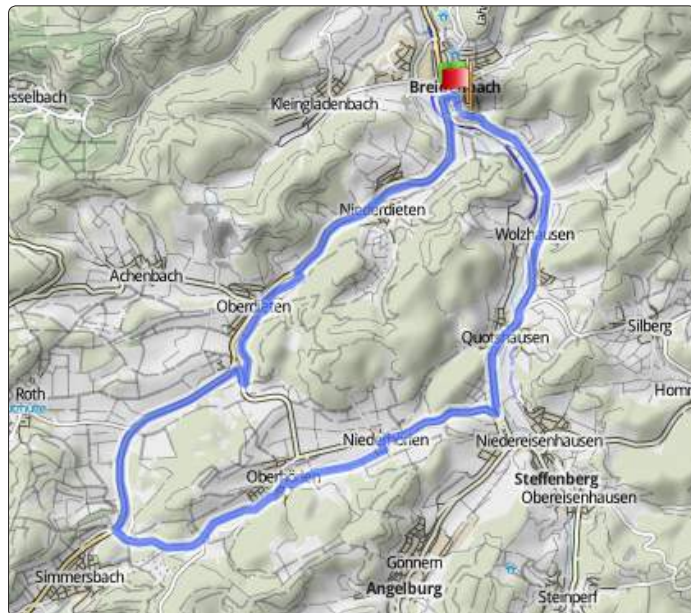

Familientour 23 km

Strecke: Radweg Richtung Simmersbacher Höhe, Oberhöhlen, Niederhöhlen, Niederreisenhausen, Quotshausen, Breidenbach

Veranstalter: RSG Buchenau (www.rsgbuchenau.de)
Termin: 04.09.2016
Die Veranstaltung findet bei jedem Wetter statt.
Start / Ziel: Sporthalle Breidenbach, Schulstraße 3
Startzeit: RTF: 8:00 – 11:00 Uhr
Familientour: 8:00 – 14:00 Uhr
Kontrollschluss: K1: 12:00 Uhr
K2: 13:30 Uhr
K3: 14:30 Uhr
Start / Ziel: 16:00 Uhr
Strecken: Tour1: 114km; Tour2: 76km; Tour3: 43km
Startgebühr: 6,- € für Fahrer ohne Wertungskarte
4,- € für Fahrer mit Wertungskarte
3,- € für Familientour
Schüler unter 14 Jahre sind vom Startgeld befreit und dürfen nur in Begleitung eines Erwachsenen teilnehmen.
Voranmeldung: Durch Einzahlung der Startgebühr auf das Konto der RSG Buchenau
Bankverbindung: VR Bank Biedenkopf- Gladenbach
IBAN: DE 67517624340047143608
BIC: GENODE51BIK
Gruppenmeldung: Die vollständigen Namens- und Adresslisten mit BDR-Nummern bitte senden an:
Wolfgang Achenbach
Zum Gleichen 22
35236 Breidenbach
Tel.: 06465 / 913980;
E-Mail: mail@wae-breidenbach.de
Meldeschluss: Donnerstag, 01.09.2016
Nachmeldung: Am Start möglich
Verpflegung: Obst und Getränke an den Kontrollstellen kostenlos, solange Vorrat reicht. An den Kontrollstellen werden keine Plastikbecher ausgegeben. Bitte eigene Trinkflaschen mitnehmen!!
Start-/Zielbereich (kostenpflichtig): Imbiss und Getränke, Kaffee und Kuchen.
Haftung: Der Veranstalter übernimmt keine Haftung. Jeder fährt auf eigene Gefahr und Risiko! Jeder Teilnehmer muss ausreichend unfall- und haftpflichtversichert sein. Gefahren wird nach der STVO und den Bestimmungen des BDR. Zu Ihrer Sicherheit wird dringend empfohlen, nur mit Helm zu fahren!