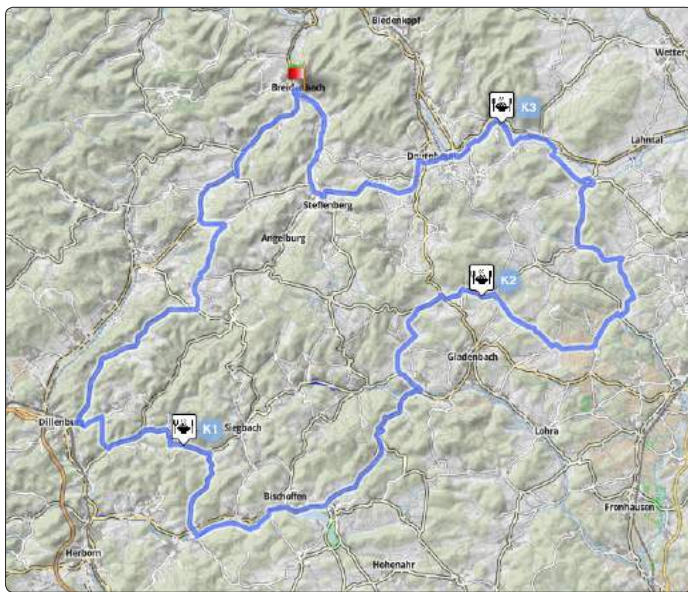

Sonntag 4. September 2016

KANNST DU SO VIEL SPORT MACHEN,

WIE DU BEI UNS BEKOMMST?

INTERSPORT BEGRO

Marburg-Wehrda Industriestraße 2 Tel. 06421/8850-0
 Gießen Galerie Neesdorfer Tor Tel. 0641/618650-0
 Gießen Schillenberger Tal Tel. 0641/974000
 Bad Berleburg Bahnhofsstraße 3 Tel. 02751/924516
 Biedenkopf Georg-Krause-Str. 10 Tel. 06461/929116
 www.intersport-begro.de
 Schmallenberg Weststr. 2, Adenzeile Tel. 02372/97844-0

Unser Service für Sie:

- Verleihservice
- Ski- und Snowboard-Service
- Vereins-Service
- Tennis-Service
- Kostenlose Parkplätze

Aus Liebe zum Sport

NEUE KRONE
 Restaurant Brasserie Cafe
 11. Mainstraße 5 35216 Biedenkopf · Tel. 06461/2347
 neuekrone@freemove.de · www.neue-krone-biedenkopf.de

Was ist eine RTF (Radtourenfahrt):
 RTF ist sportliches Radfahren für Jedermann, als Einzelfahrer oder in einer Gruppe, mit individueller Wahl der angebotenen Streckenlänge und dem persönlichen, sportlichen Anspruch. Es erfolgt keine Zeitznahme!
An einer RTF kann jeder teilnehmen mit Rennrad, MTB oder E-Bike!

RTF Strecke 114 km

Strecke: Breidenbach, Simmersbacher Höhe, Hirzenhain, Eibach, Oberscheld (K1), Mittenaar, Aartalsee, Weidenhausen, Römershausen, Runzhausen, Bellnhausen (K2), Allna, Einhausen, Dilschhausen, Caldern, Buchenau (K3), Mornshausen, Niedereisenhausen, Breidenbach