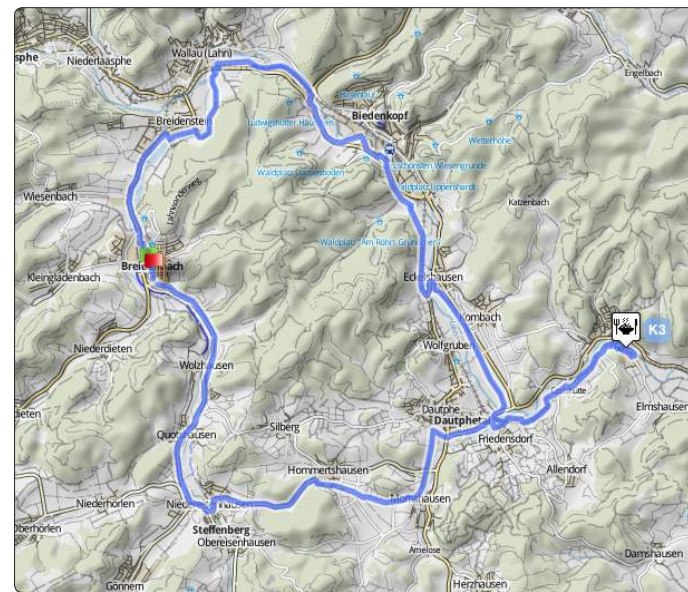

RTF Strecke 114 km

Strecke: Breidenbach, Simmersbacher Höhe, Hirzenhain, Eibach, Oberscheld (K1), Mittenaar, Aartalsee, Weidenhausen, Römershausen, Runzhausen, Bellnhausen (K2), Allna, Einhausen, Dilschhausen, Caldern, Buchenau (K3), Mornshausen, Niedereisenhausen, Breidenbach

RTF Strecke 76 km

Strecke: Breidenbach, Simmersbacher Höhe, Hirzenhain, Frechenhausen, Bottenhorn, Runzhausen, Bellnhausen (K2), Allna, Einhausen, Dilschhausen, Caldern, Buchenau (K3), Mornshausen, Niedereisenhausen, Breidenbach

RTF Strecke 43 km

Strecke: Breidenbach, Biedenkopf, Friedensdorf, Buchenau (K3), Friedensdorf, Mornshausen, Niedereisenhausen, Breidenbach

Meister gefunden:

Exklusives Design und hohe Qualität! Wir planen, beraten, liefern und bauen ein – von der Neuplanung bis zur Endreinigung.