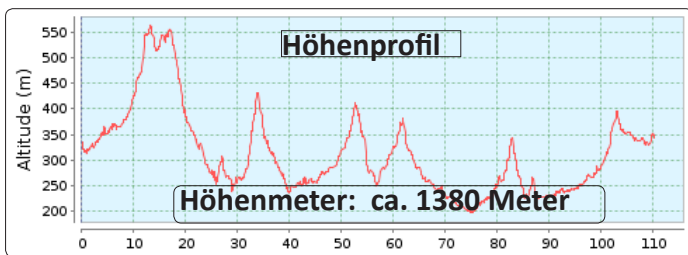

RTF Strecke 114 km

Strecke: Breidenbach, Simmersbacher Höhe, Hirzenhain, Eibach, Oberscheld (K1), Mittenaar, Aartalsee, Weidenhausen, Römershausen, Runzhausen, Bellnhausen (K2), Allna, Einhausen, Dilschhausen, Caldern, Buchenau (K3), Mornshausen, Niedereisenhausen, Breidenbach