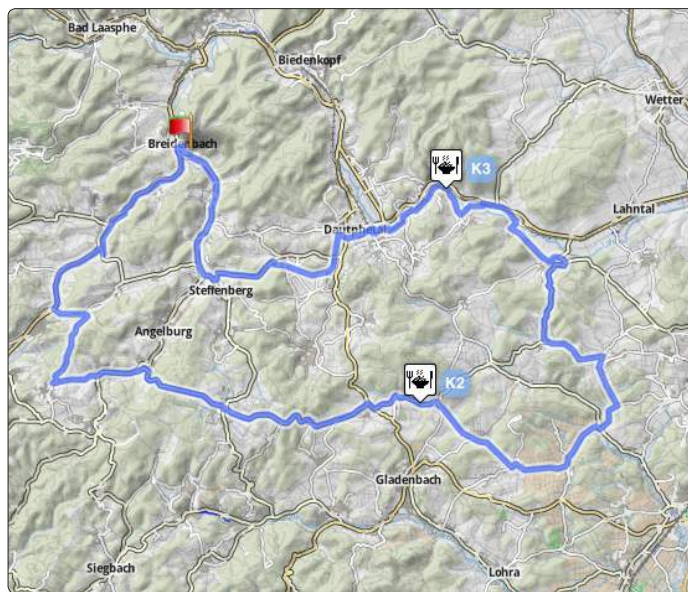

RTF Strecke 76 km

Strecke: Breidenbach, Simmersbacher Höhe, Hirzenhain, Frechenhausen, Bottenhorn, Runzhausen, Bellnhausen (K2), Allna, Einhausen, Dilschhausen, Caldern, Buchenau (K3), Mornshausen, Niedereisenhausen, Breidenbach